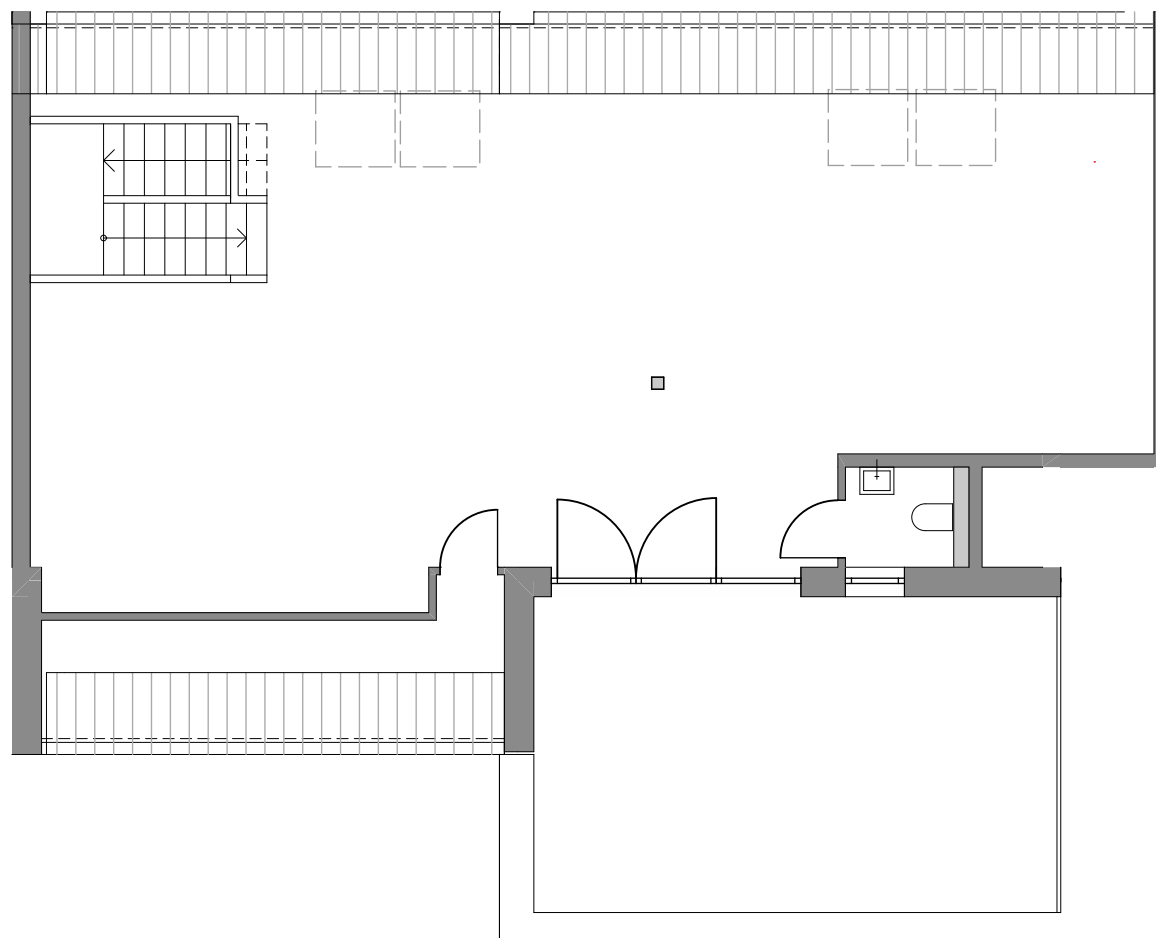

Wohnquartier 1
Hintschingen

N= -36,4°

0 1 2 3 m

Maßstab 1:100
DIN A4

Projekt-Nr. 4271
Datei 4271-947

Plandatum: 18.02.2020
Verkaufsplan
Wohnung 2.DG 13.2