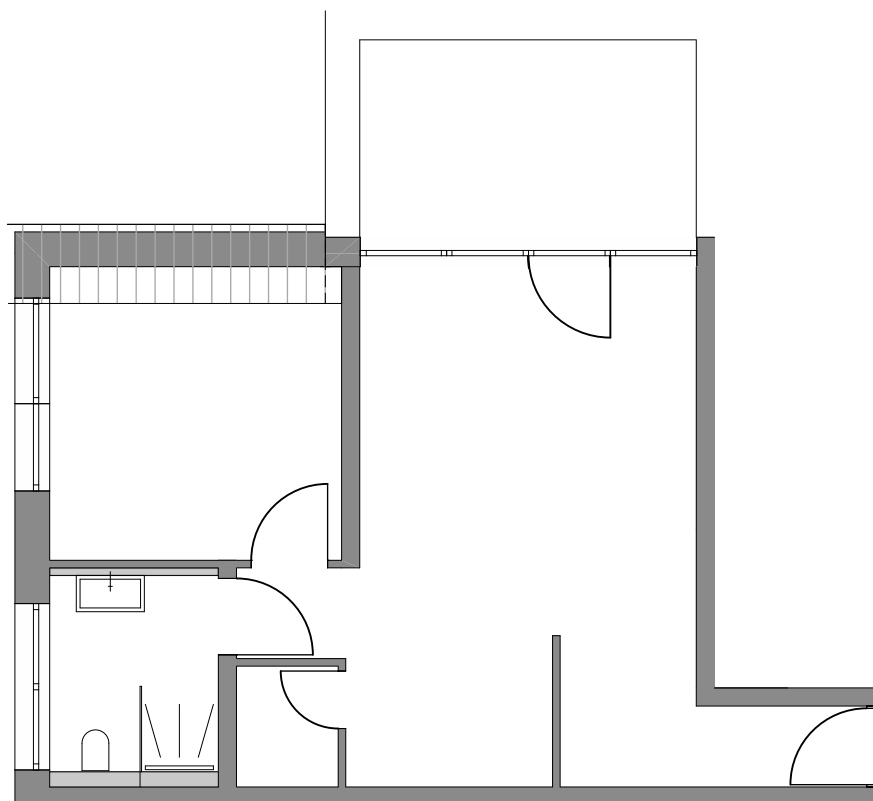

Wohnquartier 1
Hintschingen

N= -36,4°

0 1 2 3 m

Maßstab 1:100
DIN A4

Projekt-Nr. 4271
Datei 4271-947

Plandatum: 18.02.2020
Verkaufsplan
Wohnung 1.DG 12